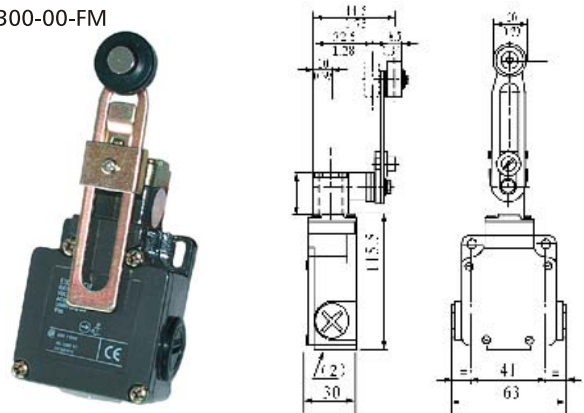

# LL8E300 Limit Switch 行程开关

LL8E300-00-AM

LL8E300-00-BM

LL8E300-00-EM

LL8E300-00-FM

LL8E300-00-GM

LL8E300-00-DM

LL8E300-00-CM

LL8E300-00-LM