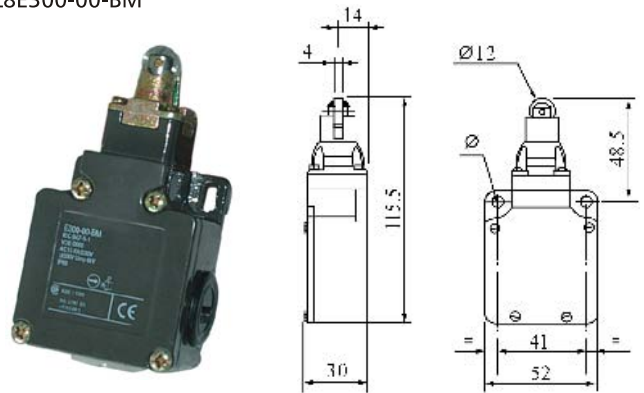

# LL8E300 Limit Switch 行程开关

LL8E300-00-AM

LL8E300-00-BM

LL8E300-00-EM

LL8E300-00-FM

LL8E300-00-GM

LL8E300-00-DM

LL8E300-00-CM

LL8E300-00-LM