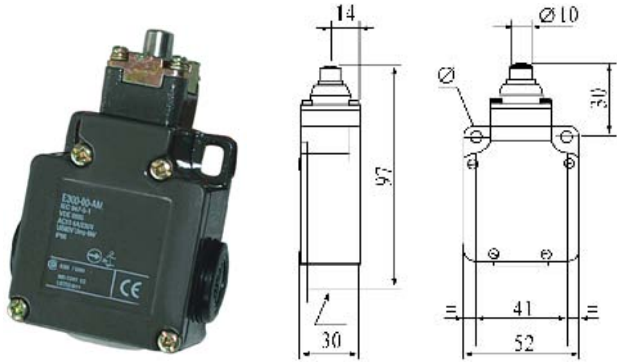

# LL8E300 Limit Switch 行程开关

LL8E300-00-AM

LL8E300-00-BM

LL8E300-00-EM

LL8E300-00-FM

LL8E300-00-GM

LL8E300-00-DM

LL8E300-00-CM

LL8E300-00-LM