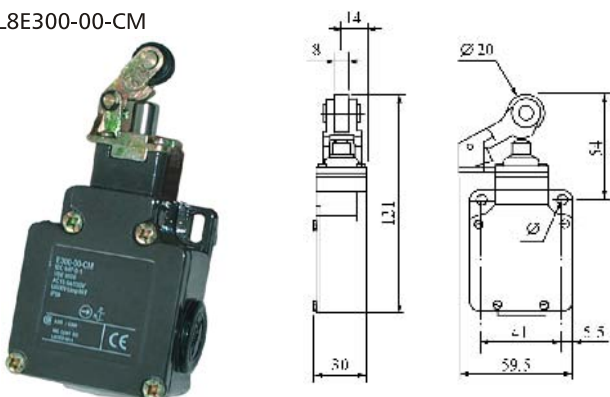

# LL8E300 Limit Switch 行程开关

LL8E300-00-AM

LL8E300-00-BM

LL8E300-00-EM

LL8E300-00-FM

LL8E300-00-GM

LL8E300-00-DM

LL8E300-00-CM

LL8E300-00-LM