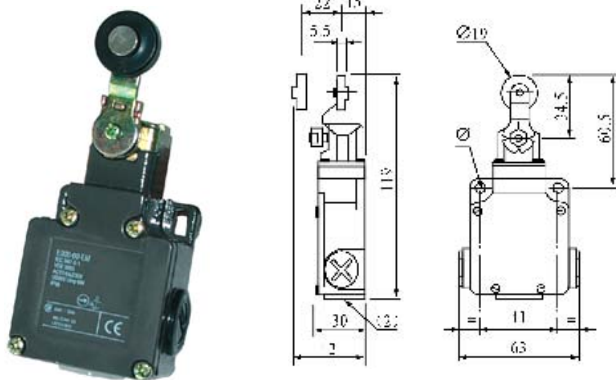

# LL8E300 Limit Switch 行程开关

LL8E300-00-AM

LL8E300-00-BM

LL8E300-00-EM

LL8E300-00-FM

LL8E300-00-GM

LL8E300-00-DM

LL8E300-00-CM

LL8E300-00-LM