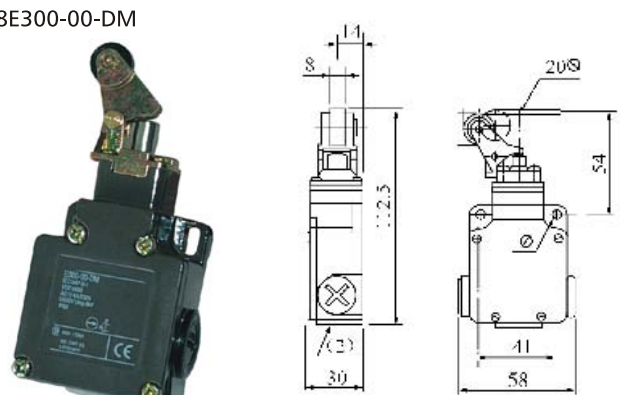

# LL8E300 Limit Switch 行程开关

LL8E300-00-AM

LL8E300-00-BM

LL8E300-00-EM

LL8E300-00-FM

LL8E300-00-GM

LL8E300-00-DM

LL8E300-00-CM

LL8E300-00-LM