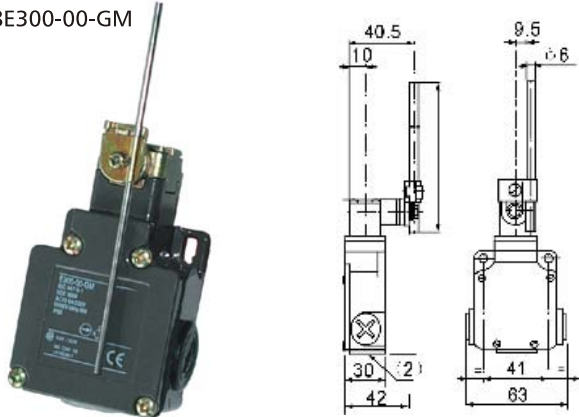

# LL8E300 Limit Switch 行程开关

LL8E300-00-AM

LL8E300-00-BM

LL8E300-00-EM

LL8E300-00-FM

LL8E300-00-GM

LL8E300-00-DM

LL8E300-00-CM

LL8E300-00-LM